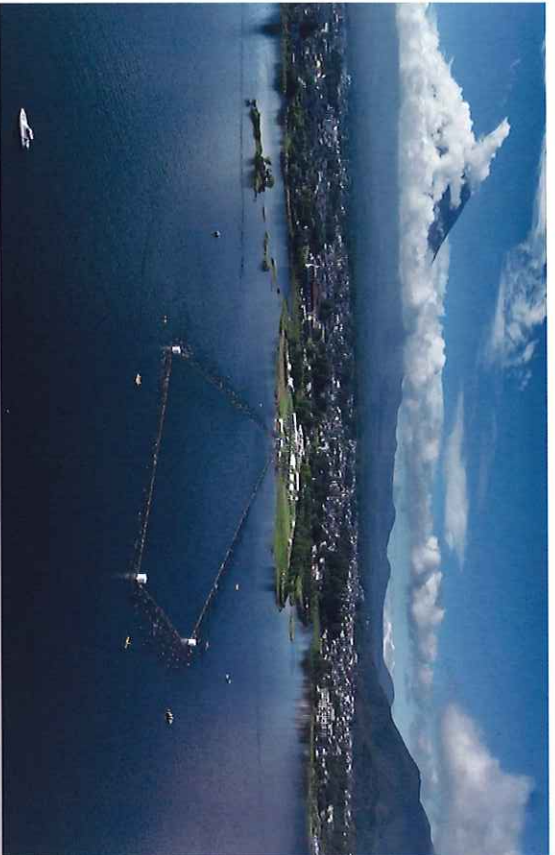

八木崎公園沖特設スィムコース

長崎

河口湖

1map.jp 【特設番号 PL1504】 ©GeoTechnologies, Inc.
湖上規制以外の利用を目的とした地図データの提供は致しません。

河口湖・西湖特設コース周辺交通規制