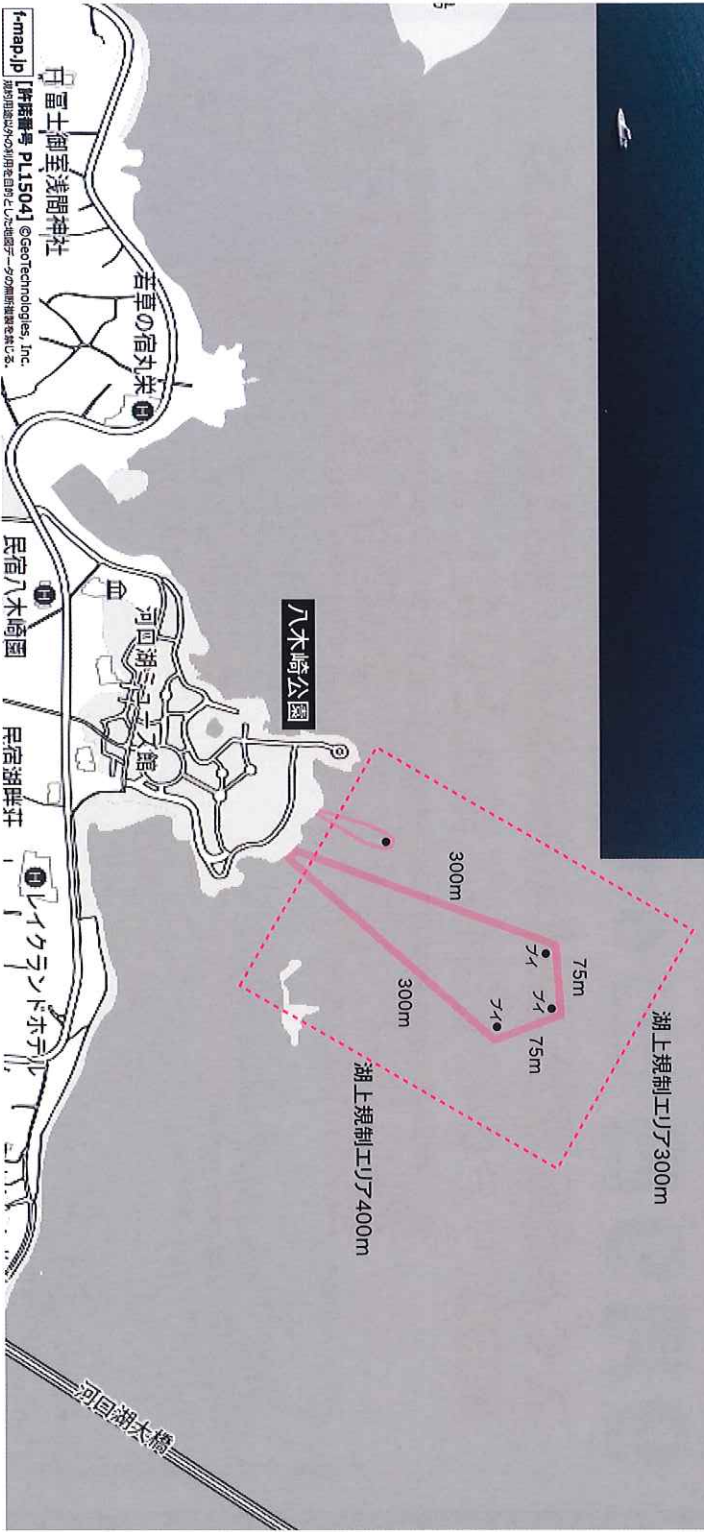

八木崎公園沖特設スィムコース

長崎

河口湖

1map.jp 【特設番号 PL1504】 ©GeoTechnologies, Inc.
湖上規制以外の利用を目的とした地図データの提供は致しません。

河口湖・西湖特設コース周辺交通規制